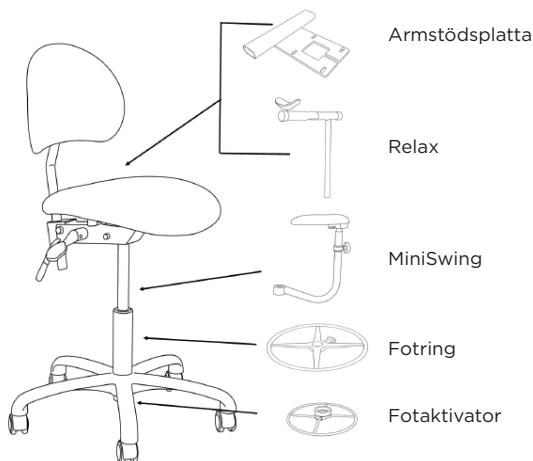

Sitthöjder

Användarens längd	Gaspelare	Sitthöjd
150-180 cm	4FH	47-61 cm
180-190 cm	4C	55-74 cm
> 190 cm	4A	61-87 cm