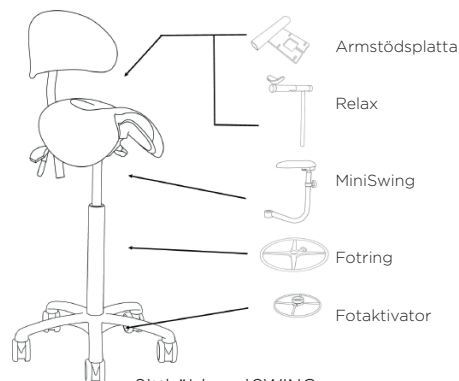

Fakta

Sitthöjd	49–89 cm
Sitsens djup och bredd	35×47 cm
Ryggens höjd och bredd	18×34 cm
Gaspelalternativ	3
Diameter fotkryss	50 cm
Justerbarsits	Ja, 15°
Klädsel	Skandinaviskt läder, Vinyl och Tyg
Vikt	110 kg
Maxbelastning	120 kg
Garanti	5 år

Tillbehör

Fotring	Lämplig vid höga arbetspositioner
Fotaktivator	Höjjustering med foten
Armstöd Miniswing	Kan roteras 360° för maximal mångsidighet
Armstöd Relax	Avlastar nacke och axlar, följer armens rörelser i det horisontala planet

Sitthöjder

Användarens längd	Gaspelare
<160 cm	4FH
160–175 cm	4C
>175 cm	4A

Egenskaper

Mekanism

4-spakar mekanism i stål med låsning genom lameller. Den är av typen "asynron" d.v.s. att sits och rygg kan ställas in oberoende av varandra.

Sits och Rygg

Sitsstomme av trä med överdrag av formgjuten polyeter. Rygg av återvunnen polypropylen (PP) och polyeten (PE).

Stopning

Formgjuten cellplast av polyuretan baserad på polyol av etertyp. Inga CFC, HCFC eller andra fysikaliska blåsmedel används vid tillverkningen. Återvinningsbar.

Klädsel

Vårt konstläder är PVC- och ftalatfritt och är OEKO-TEX-certifierad enligt standard 100.

Endast skandinaviskt läder av högsta kvalitet används i sorterna anilin och semi-anilin. Tillverkaren är miljöcertifierad enligt standard SS-EN ISO 14001-1996.

Våra standardtextiler är OEKO-TEX certifierade enligt standard 100

Sitthöjd	Sitthöjd med SWING
49–63 cm	54–63 cm
57–76 cm (Standard)	62–76 cm
63–89 cm	68–89 cm

Gaspelare

Finns i tre höjder. Gaspelaren är av Tysk kvalitet i borstat stål, innehållande nitrogen (kväve) som förekommer till 78% i vanlig luft. Gaspelaren är underhållsfri och återvinningsbar.

Fotkryss

Polerad återvinningsbar aluminium.

Hjul

Stomme av polyamid 6 och slitbana av återvinningsbar polyuretan.