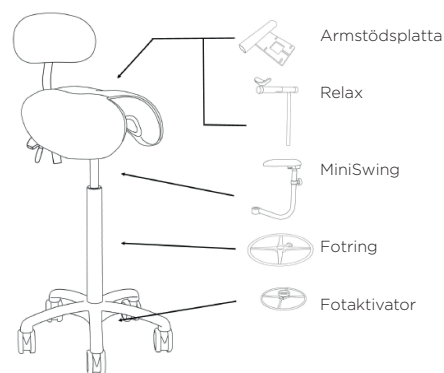

Fakta

Sitthöjd	49–89 cm
Sitsens djup och bredd	35x47 cm
Ryggens höjd och bredd	16x31 cm
Gaspelalternativ	Ja, 3 olika höjder
Diameter fotkryss	50 cm
Justerbarsits	Ja, 15°
Klädsel	Skandinaviskt läder, Vinyl och Tyg
Vikt	10 kg
Maxbelastning	120 kg
Garanti	5 år

Tillbehör

Fotring	Lämplig vid höga arbetspositioner
Fotaktivator	Höjjustering med foten
Armstöd Miniswing	Kan roteras 360° för maximal mångsidighet
ArmstödRelax	Avlastar nacke och axlar, följer armens rörelser i det horisontala planet

Sitthöjder

Användarens längd	Gaspelare
<160 cm	4FH
160–175 cm	4C
>175 cm	4A

Egenskaper

Mekanism

4-spaks mekanism i stål med låsning genom lameller. Den är av typen "asynkron" d.v.s. att sits och rygg kan ställas in oberoende av varandra.

Sits och Rygg

Sitsstomme av trä med överdrag av formgjuten polyeter. Rygg av trä.

Stopning

Formgjuten cellplast av polyuretan baserad på polyol av etertyp. Inga CFC, HCFC eller andra fysikaliska blåsmedel används vid tillverkningen. Återvinningsbar.

Klädsel

Vårt konstläder är PVC- och ftalatfritt och är OEKO-TEX-certifierad enligt standard 100.

Endast skandinaviskt läder av högsta kvalitet används i sorterna anilin och semi-anilin. Tillverkaren är miljöcertifierad enligt standard SS-EN ISO 14001-1996.

Våra standardtextiler är OEKO-TEX certifierade enligt standard 100

Sitthöjd	Sitthöjd med SWING
49–63 cm	54–63 cm
57–76 cm (Standard)	62–76 cm
63–89 cm	68–89 cm

Gaspelare

Finns i tre höjder. Gaspelaren är av Tysk kvalitet i borstat stål, innehållande nitrogen (kväve) som förekommer till 78% i vanlig luft. Gaspelaren är underhållsfri och återvinningsbar.

Fotkryss

Polerad återvinningsbar aluminium.

Hjul

Stomme av polyamid 6 och slitbana av återvinningsbar polyuretan.