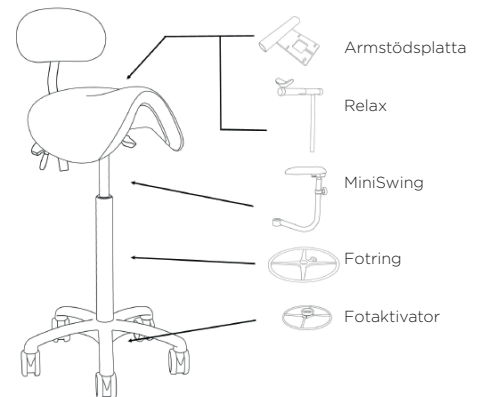

Classic Mini

Classic, en mjuk bekväm sadel med lite bredare sits. Spakar för att justera höjd och lutning är placerade under sitsen. Sadelstolen kan utrustas med en mängd tillbehör.

Fakta

Sitthöjd	49–89 cm
Sitsens djup och bredd	35x47 cm
Ryggens höjd och bredd	16x32 cm
Gaspelarnalternativ	Ja, 3 olika höjder
Diameter fotkryss	50 cm
Justerbar sits	Ja, 15°
Klädsel	Skandinaviskt läder, Vinyl och Tyg
Vikt	10 kg
Maxbelastning	120 kg
Garanti	5 år

Tillbehör

Fotring	Lämplig vid höga arbetspositioner
Fotaktivator	Höjjustering med foten
Armstöd Miniswing	Kan roteras 360° för maximal mångsidighet
ArmstödRelax	Avlastar nacke och axlar, följer armens rörelser i det horisontala planet

Sitthöjder

Användarens längd	Gaspelare
<160 cm	4FH
160–175 cm	4C
> 175 cm	4A

Sitthöjd	Sitthöjd med SWING
49–63 cm	54–63 cm
57–76 cm (Standard)	62–76 cm
63–89 cm	68–89 cm

Egenskaper

Mekanism

4-spaks mekanism i stål med låsning genom lameller. Den är av typen "asynron" d.v.s. att sits och rygg kan ställas in oberoende av varandra.

Sits och Rygg

Sitsstomme av trä med överdrag av formgjuten polyeter. Rygg av trä.

Stoppning

Formgjuten cellplast av polyuretan baserad på polyol av etertyp. Inga CFC, HCFC eller andra fysikaliska blåsmedel används vid tillverkningen.