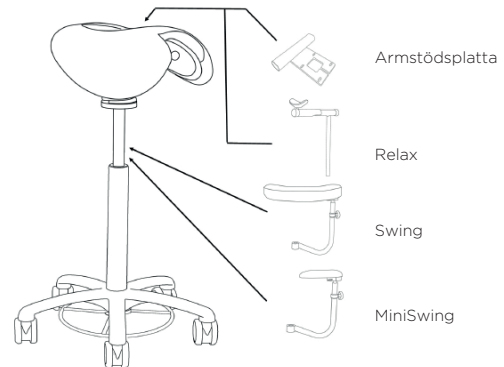

Lite Advanced Hybrid

Samma sits som Lite Advanced, men har sin extra free-float-funktion som följer användarens rörelse och aktiverar musklerna i nedre delen av ryggen och magen. Free-float funktionen kan även låsas i ett fast läge.

Fakta

Sitthöjd	52-92 cm
Sitsens djup och bredd	34x39 cm
Gaspelalternativ	3
Alternativa hjul	Ja
Diameter fotkryss	50 cm
Justerbarsits	Free float, låsbar
Klädsel	Skandinaviskt läder, Konstläder och Tyg
Vikt	11kg
Maxbelastning	130 kg
Garanti	5 år

Tillbehör

Armstöd Swing	Armstöd som kan användas även som rygg- och magstöd. Kan roteras 360° för maximal mångsidighet
Armstöd Miniswing	Kan roteras 360° för maximal mångsidighet
Armstöd Relax	Avlastar nacke och axlar, följer armens rörelser i det horisontala planet

Sitthöjder

Användarens längd	Gaspelare
<160 cm	4FH
160-175 cm	4C
>175 cm	4A

Sitthöjd	Sitthöjd med SWING
52-66 cm	57-66 cm
60-79 cm (Standard)	65-78 cm
66-92 cm	71-92 cm

Egenskaper

Mekanism

Patenterad free-float mekanism med upp till 15° fri rörlighet. Är låsbar i sadelns neutralläge.