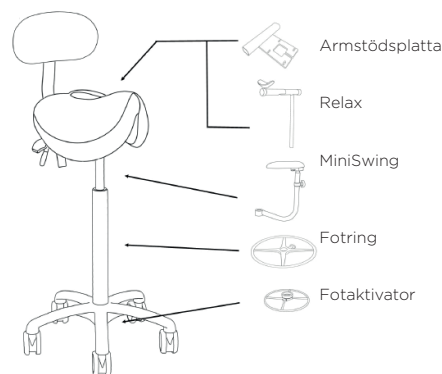

Relief Mini

Relief Core+ är en sadelstol – nu med rygg. Mjuk, justerbar sits som kan tippas framåt för öppnare höftvinkel och aktivt sittande som tränar core-muskulaturen. Core+-ryggstödet omsluter svanken och ger stabilt ländryggsstöd i ett kompakt format som är lätt att manövrera.

Fakta

Sitthöjd	49–89 cm
Sitsens djup och bredd	30x36 cm
Ryggens höjd och bredd	16x32 cm
Gaspelarnalternativ	Ja, 3 olika höjder
Diameter fotkryss	50 cm
Justerbarsits	Ja, 15°
Klädsel	Skandinaviskt läder, Konstläder och Tyg
Vikt	910 kg
Maxbelastning	150 kg

Tillbehör

Fotring	Lämplig vid höga arbetspositioner
Fotaktivator	Höjjustering med foten
Armstöd Miniswing	Kan roteras 360° för maximal mångsidighet
Armstöd Relax	Avlastar nacke och axlar, följer armens rörelser i det horisontala planet

Sitthöjder

Användarens längd	Gaspelare	Sitthöjd	Sitthöjd med SWING
<160 cm	4FH	49–63 cm	54–63 cm
160–175 cm	4C	57–76 cm (Standard)	62–76 cm
>175 cm	4A	63–89 cm	68–89 cm

Egenskaper

Mekanism

4-spaks mekanism i stål med låsning genom lameller. Den är av typen "asynkron" d.v.s. att sits och rygg kan ställas in oberoende av varandra.