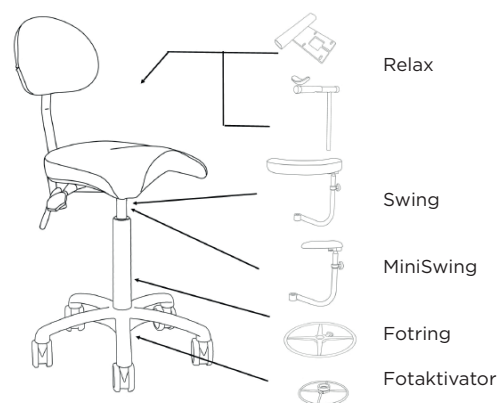

Statera XL Oval

En blandning av en traditionell stol och sadel med modern ergonomisk design. Bekvämt ryggstöd i kombination med en bredare ergonomisk sits. Både sits och rygg kan justeras steglöst.

Fakta

Sitthöjd	46–86cm
Sitsens djup och bredd	41x44cm
Ryggen höjd och bredd	19x33cm
Alternativa gasfjädrar	Ja, 3st
Justerbar sits och rygg	Ja
Diameter fotkryss	50 cm
Klädsel	Skandinaviskt läder, Vinyl och Tyg
Vikt	13 kg
Max belastning	130 kg
Garanti	5 år

Tillbehör

Armstöd Relax	Avlastar nacke och axlar, följer armens rörelser i det horisontala planet
Mini SWING	Stabilt armstöd som kan roteras
Fotring	Lämplig vid höga arbetspositioner
Fotaktivator	Höjjustering med foten

Sitthöjder

Användarens längd	Gaspelare	Sitthöjd
150–180 cm	4FH	46–60 cm
180–190 cm	4C	54–73 cm
> 190 cm	4A	60–86 cm

Egenskaper

Mekanism

4-spaks mekanism i stål med låsning genom lameller. Den är av typen "asynkron" d.v.s. att sits och rygg kan ställas in oberoende av varandra.