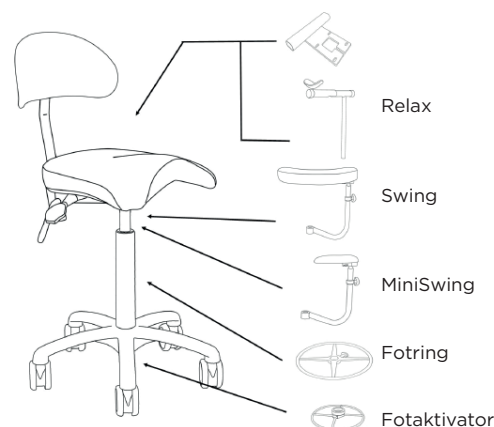

# Statera XL Core+

En blandning av en traditionell stol och sadel med modern ergonomisk design. Bekvämt ryggstöd i kombination med en ergonomisk sits. Både sits och rygg kan justeras steglöst.

## Fakta

Sitthöjd	46–86cm
Sitsens djup och bredd	41x44cm
Ryggen höjd och bredd	18x34cm
Alternativa gasfjädrar	Ja, 3st
Justerbar sits och rygg	Ja
Diameter fotkryss	50cm
Klädsel	Skandinaviskt läder, Vinyl och Tyg
Vikt	13kg
Max belastning	130kg
Garanti	5 år

## Tillbehör

Armstöd Relax	Avlastar nacke och axlar, följer armens rörelser i det horisontala planet
Mini SWING	Stabilt armstöd som kan roteras
Fotring	Lämplig vid höga arbetspositioner
Fotaktivator	Höjdjustering med foten

### Sits och rygg

Sitsstomme av trä och ryggen av polypropylen (PE) och polyeten (PE). Återvinningsbar.