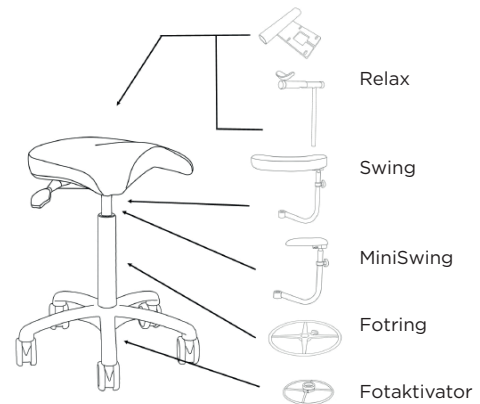

Statera XL Taburett

En blandning av en traditionell stol och sadel med modern ergonomisk design. Sits med mjuk och bekväm stoppning för högsta komfort.

Fakta

Sitthöjd	46–86cm
Sitsens djup och bredd	41x44cm
Alternativa gasfjädrar	Ja, 3st
Justerbar sits	Ja, 15°
Diameter fotkryss	50 cm
Klädsel	Skandinaviskt läder, Vinyloch Tyg
Vikt	9 kg
Maxbelastning	130 kg
Garanti	5 år

Tillbehör

Fotring	Lämplig vid höga arbetspositioner
Fotaktivator	Höjjustering med foten
Armstöd	Armstödsom kan användas även som rygg- och magstöd. Kan roteras 360° för maximal mångsidighet
Swing	
Armstöd Miniswing	Kan roteras 360° för maximal mångsidighet
Armstöd Relax	Avlastar nacke och axlar, följer armens rörelser i det horisontala planet

Sitthöjder

Användarens längd	Gaspelare
<160 cm	4FH
160–175 cm	4C
> 175 cm	4A

Sitthöjd	Sitthöjd med SWING
46–60 cm	51–60 cm
54–73 cm (Standard)	59–73 cm
60–86 cm	65–86 cm

Egenskaper

Mekanism

Tvåspaks mekanism med lamellfjädrar. Sitsvinkeln är justerbar 15°.

Gaspelare

Finns i tre höjder. Gaspelaren är av Tysk kvalitet i borstat stål, innehållande nitrogen (kväve) som förekommer till 78% i vanlig luft. Gaspelaren är underhållsfri och återvinningsbar.

Fotkryss