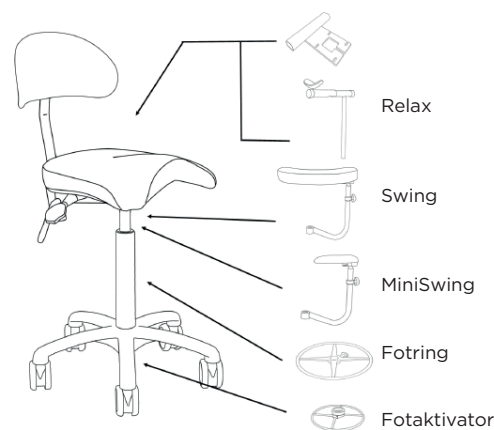

# Statera Core+

En blandning av en traditionell stol och sadel med modern ergonomisk design. Bekvämt ryggstöd i kombination med en ergonomisk sits. Både sits och rygg kan justeras steglöst.

## Fakta

Sitthöjd	46–86cm
Sitsens djup och bredd	33x39cm
Ryggen höjd och bredd	18x34cm
Alternativa gasfjädrar	Ja, 3st
Justerbar sits och rygg	Ja
Diameter fotkryss	50cm
Klädsel	Skandinaviskt läder, Vinyl och Tyg
Vikt	12 kg
Max belastning	130 kg
Garanti	5 år

## Tillbehör

Armstöd Relax	Avlastar nacke och axlar, följer armens rörelser i det horisontala planet
Mini SWING	Stabilt armstöd som kan roteras
Fotring	Lämplig vid höga arbetspositioner
Fotaktivator	Höjdjustering med foten

### Sits och rygg

Sitsstomme av trä och ryggen av polypropylen (PE) och polyeten (PE). Återvinningsbar.