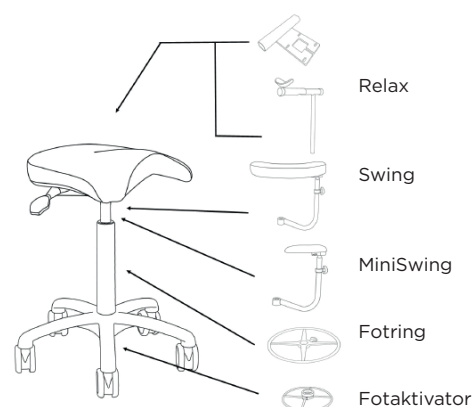

Våra standardtextiler är OEKO-TEX-certifierad enligt standard 100.

Sitthöjd	Sitthöjd med SWING
46–60 cm	51–60 cm
54–73 cm (Standard)	59–73 cm
60–86 cm	65–86 cm